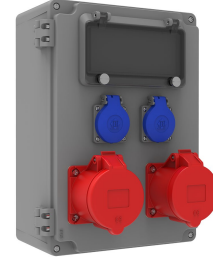

Ürün Kodu

BB4-2192-8210**Alüminyum Kombinasyon**

Kategori: Alüminyum Kombinasyon

Teknik Özellikler

IP SINIFI	IP44
KUTU ADET	1
KOL ADET	1
HAMMADDE	Alüminyum
PR Z SEÇENE	Prizli

Priz Konfigürasyonu

	2 Adet Priz	2 Adet Priz
Amper	5/32A	1/16A
Volt	380V-450V	220V-250V
Kutup	3P+E+N	2P+E
Hertz	50Hz - 60Hz	50Hz - 60Hz

Kalite Belgeleri

BB4-2192-8210**Teknik Çizim**