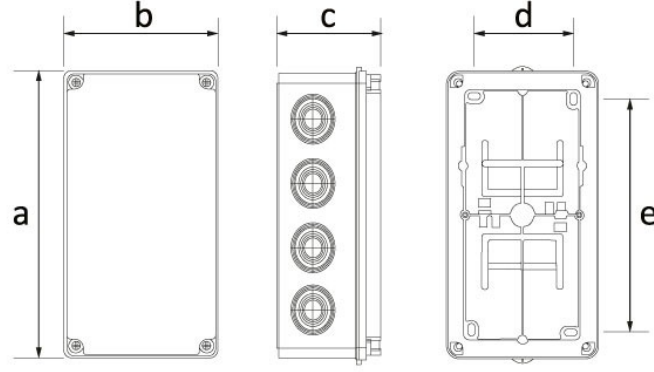

Ürün Kodu

**BB1-0621-0063****Plastik Buat (120x224x140)**

Kategori: Plastik Buat

**Teknik Özellikler**

IP SINIFI	IP44
KUTU ADET	1
KOL ADET	30
HAMMADDE	ABS Halogen Free
KAPAK TÜRÜ	effaf Vidalı Kapak

**Kalite Belgeleri**

**BB1-0621-0063****Teknik Çizim**

Ölçüler / Dimensions (mm)			
a	232	e	185
b	124	f	
c	148	g	
d	78,5	h	