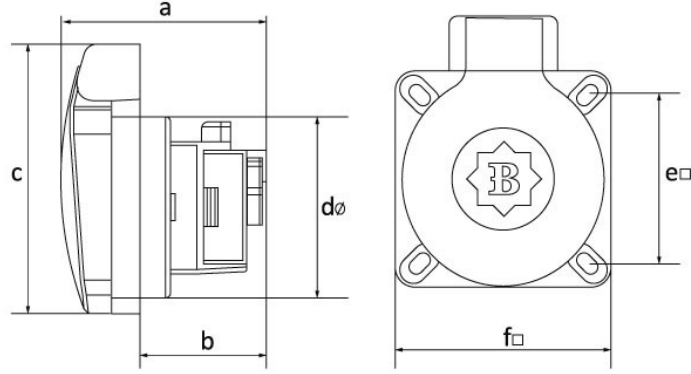

Ürün Kodu

BY9-1402-2700**Pano Priz (Siyah)**

Kategori: 1x16A (2P+E) Plastik

Teknik Özellikler

AMPER	1/16A
KUTUP	2P+E
GER L M	220V-250V
IP SINIFI	IP44
LETKEN MALZEMES	MS 58
GÖVDE MALZEMES	Polyamid 6
KUTU ADET	30
KOL ADET	540

Kalite Belgeleri

BY9-1402-2700**Teknik Çizim**

Ölçüler / Dimensions (mm)			
a	49	e	39
b	30	f	50
c	64	g	
dø	43	h	