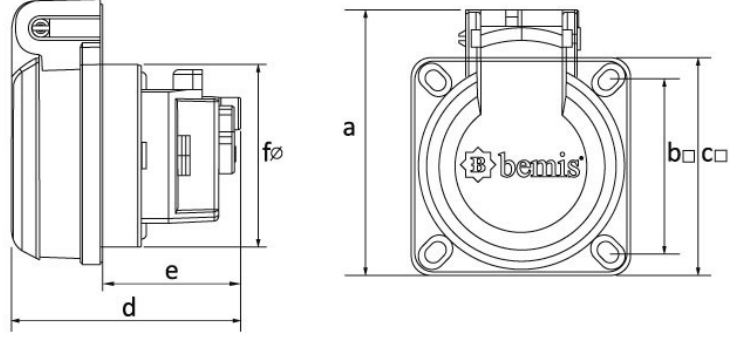

**Ürün Kodu****BY8-1402-3700****Pano Priz**

Kategori: 1x16A (2P+E) Plastik

**Teknik Özellikler**

AMPER	1/16A
KUTUP	2P+E
GERILIM	220V-250V
IP SINIFI	IP54
İLETKEN MALZEMESİ	MS 58
GÖVDE MALZEMESİ	Polyamid 6
KUTU ADET	25
KOLI ADET	450
RENK	Mavi

**Kalite Belgeleri**

**BY8-1402-3700****Teknik Çizim**

Ölçüler / Dimensions (mm)			
a	61	e	31,5
b□	39	f ø	43
c□	50	g	
d	52	h	