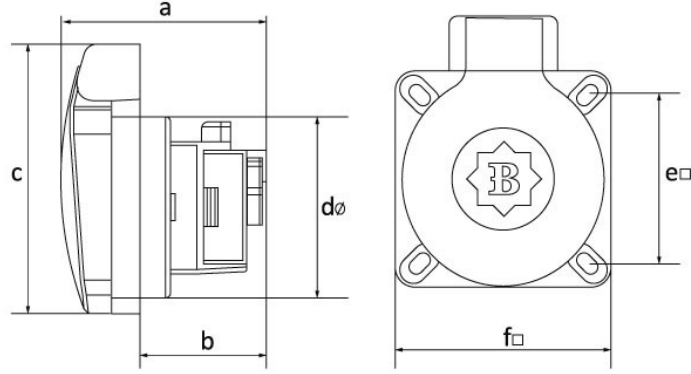

Ürün Kodu

BY8-1402-2720**UPS Pano Priz (Sarı)**

Kategori: 1x16A (2P+E) Plastik

**Teknik Özellikler**

AMPER	1/16A
KUTUP	2P+E
GER L M	220V-250V
IP SINIFI	IP44
LETKEN MALZEMES	MS 58
GÖVDE MALZEMES	Polyamid 6
KUTU ADET	30
KOL ADET	540
RENK	Sarı

Kalite Belgeleri

BY8-1402-2720**Teknik Çizim**

Ölçüler / Dimensions (mm)			
a	49	e	39
b	30	f	50
c	64	g	
dø	43	h	