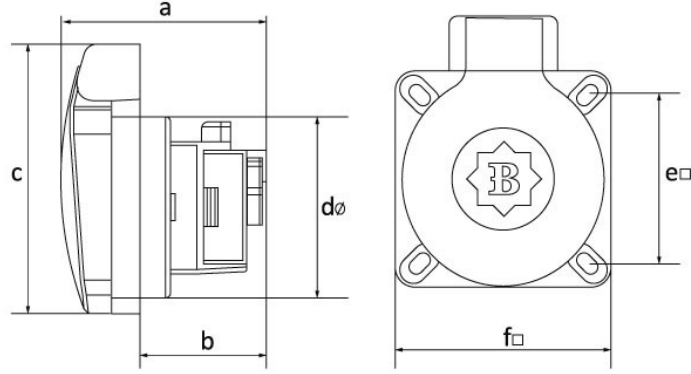

Ürün Kodu

**BY8-1402-2705****Pano Priz (Fransız - Yatay Giriş)**

Kategori: 1x16A (2P+E) Plastik

**Teknik Özellikler**

AMPER	1/16A
KUTUP	2P+E
GERILIM	220V-250V
IP SINIFI	IP44
İLETKEN MALZEMESİ	MS 58
GÖVDE MALZEMESİ	Polyamid 6
KUTU ADET	30
KOLI ADET	540
RENK	Mavi

**Kalite Belgeleri**

**BY8-1402-2705****Teknik Çizim**

Ölçüler / Dimensions (mm)			
a	49	e	39
b	30	f	50
c	64	g	
dø	43	h	