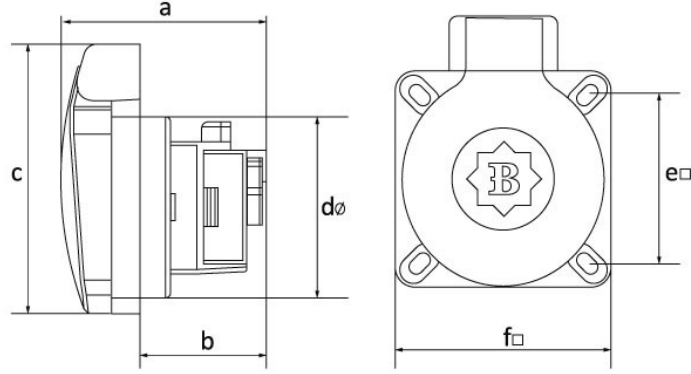

Ürün Kodu

**BY8-1402-2700****Pano Priz (Yatay Giri )**

Kategori: 1x16A (2P+E) Plastik

**Teknik Özellikler**

AMPER	1/16A
KUTUP	2P+E
GER L M	220V-250V
IP SINIFI	IP44
LETKEN MALZEMES	MS 58
GÖVDE MALZEMES	Polyamid 6
KUTU ADET	30
KOL ADET	540
RENK	Mavi

**Kalite Belgeleri**

**BY8-1402-2700****Teknik Çizim**

Ölçüler / Dimensions (mm)			
a	49	e	39
b	30	f	50
c	64	g	
dø	43	h	