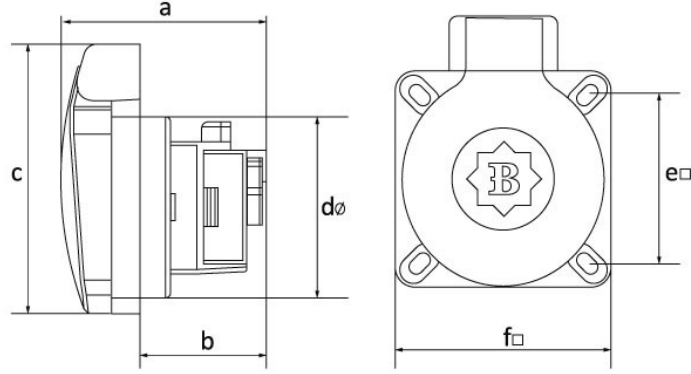

Ürün Kodu

BY5-1402-2700**Pano Priz (Gri)**

Kategori: 1x16A (2P+E) Plastik

Teknik Özellikler

AMPER	1/16A
KUTUP	2P+E
GER L M	220V-250V
IP SINIFI	IP44
LETKEN MALZEMES	MS 58
GÖVDE MALZEMES	Polyamid 6
KUTU ADET	30
KOL ADET	540
RENK	Gri

Kalite Belgeleri

BY5-1402-2700**Teknik Çizim**

Ölçüler / Dimensions (mm)			
a	49	e □	39
b	30	f □	50
c	64	g	
dø	43	h	