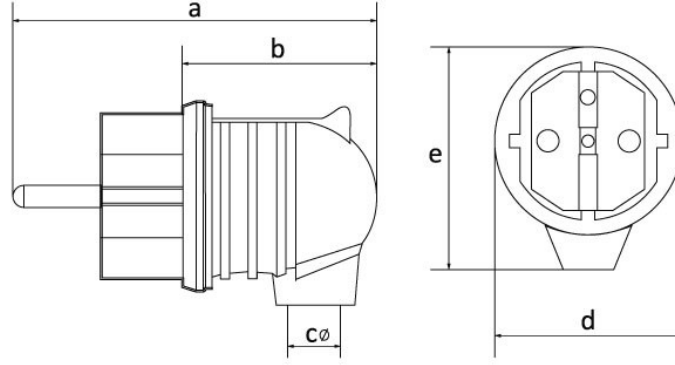

Ürün Kodu

BY2-1402-2011**Düz Fiş (Mavi)**

Kategori: 1x16A (2P+E) Plastik

**Teknik Özellikler**

AMPER	1/16A
KUTUP	2P+E
GERILIM	220V-250V
IP SINIFI	IP44
İLETKEN MALZEMESİ	MS 58
GÖVDE MALZEMESİ	Polyamid 6
KUTU ADET	35
KOLI ADET	630
RENK	Mavi

Kalite Belgeleri

BY2-1402-2011**Teknik Çizim**

Ölçüler / Dimensions (mm)			
a	80	e	46
b	44	f	
cø	7	g	
d	42	h	