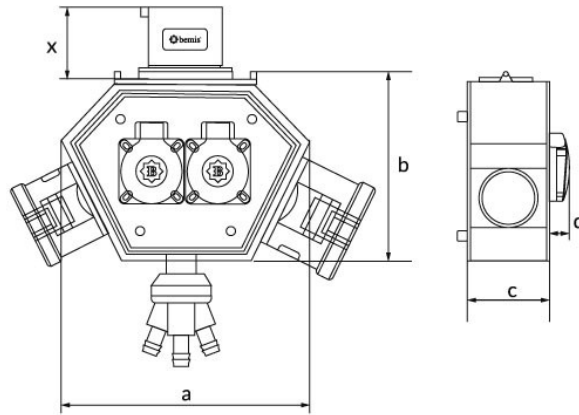

Código de producto

BX1K3444-4000**Polybox**

Categoría: Polybox

**Especificaciones técnicas**

CLASE IP	IP44
MATERIAL CONDUCTOR	58 d. C.
MATERIAL DEL CUERPO	Poliamida 6
CANTIDAD POR CAJA	1
NÚMERO DE CAJAS	6
OPCIÓN DE TOMA DE CORRIENTE	Con enchufe
OPCIÓN DE RECIBO	5x32 A. 380 V. Con enchufe
TIPO DE CONEXIÓN	Relacionado
OPCIÓN DE CABLE	1,5 m. Con cable

Configuración de toma

	4 Adet Priz
Amper	5/16A
Volt	380V-450V
Kutup	3P+E+N
Hertz	50Hz - 60Hz

Certificados de calidad

BX1K3444-4000**Dibujo técnico**

Ölçüler / Dimensions (mm) x			
a	188	3/4/5 - 16A Priz / Socket	46
b	148	3/4/5 - 32A Priz / Socket	57
c	86	3/4/5 - 32A Fiş / Plug	46
d	18	3'lü Hava Çıkışı / Air Outlet	90