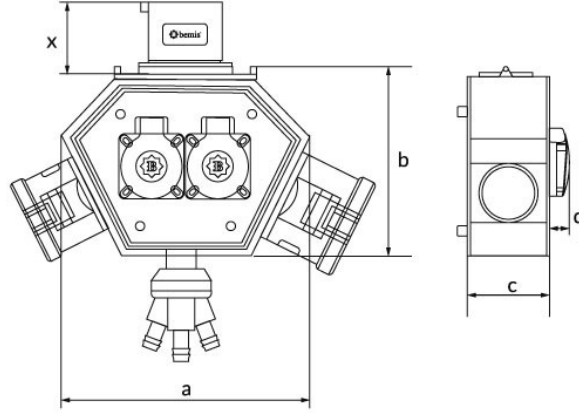

Ürün Kodu

**BX1K3444-4000****Polybox**

Kategori: Polybox

**Teknik Özellikler**

IP SINIFI	IP44
LETKEN MALZEMES	MS 58
GÖVDE MALZEMES	Polyamid 6
KUTU ADET	1
KOL ADET	6
PR Z SEÇENE	Prizli
F SEÇENE	5x32A. 380V. Fi li
BA LANTI TÜRÜ	Ba lantılı
KABLO SEÇENE	1,5m. Kablolu

**Priz Konfigürasyonu**

	4 Adet Priz
Amper	5/16A
Volt	380V-450V
Kutup	3P+E+N
Hertz	50Hz - 60Hz

**Kalite Belgeleri**

**BX1K3444-4000****Teknik Çizim**

Ölçüler / Dimensions (mm) x			
a	188	3/4/5 - 16A Priz / Socket	46
b	148	3/4/5 - 32A Priz / Socket	57
c	86	3/4/5 - 32A Fiş / Plug	46
d	18	3'lü Hava Çıkışı / Air Outlet	90