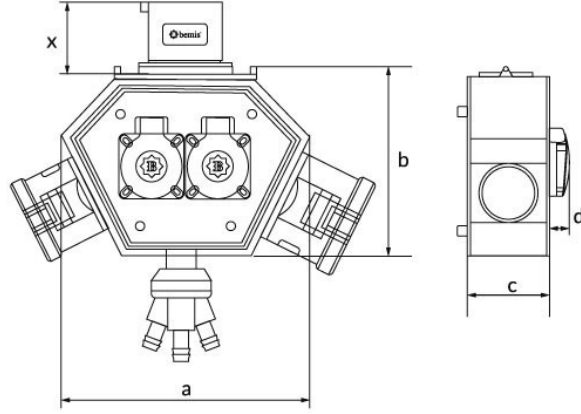

Ürün Kodu

**BX1-LLLL-0000****Polybox**

Kategori: Polybox

**Teknik Özellikler**

IP SINIFI	IP44
İLETKEN MALZEMESİ	MS 58
GÖVDE MALZEMESİ	Polyamid 6
GRAM	155
KUTU ADET	1
KOLI ADET	6
PRİZ SEÇENEĞİ	Prizli
FIŞ SEÇENEĞİ	3x16A. 24V. Fişli
BAĞLANTI TÜRÜ	Bağlantılı

**Priz Konfigürasyonu**

	<b>3 Adet Priz</b>
Amper	3/16A
Volt	24V
Kutup	3P
Hertz	50Hz - 60Hz

**Kalite Belgeleri**

**BX1-LLLL-0000****Teknik Çizim**

Ölçüler / Dimensions (mm) x			
a	188	3/4/5 - 16A Priz / Socket	46
b	148	3/4/5 - 32A Priz / Socket	57
c	86	3/4/5 - 32A Fiş / Plug	46
d	18	3'lü Hava Çıkışı / Air Outlet	90