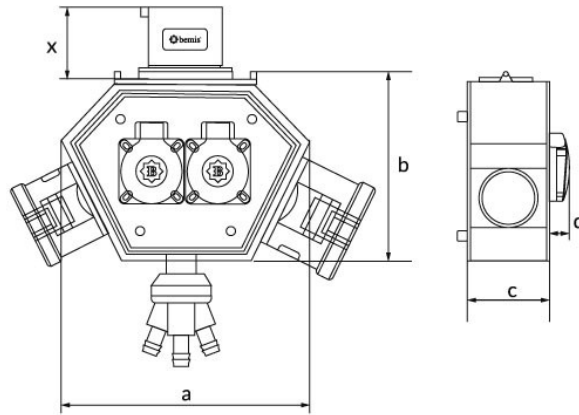

Código de producto

BX1-7444-0000**Polybox**

Categoría: Polybox

Especificaciones técnicas

CLASE IP	IP44
MATERIAL CONDUCTOR	58 d. C.
MATERIAL DEL CUERPO	Poliamida 6
CANTIDAD POR CAJA	1
NÚMERO DE CAJAS	6
OPCIÓN DE TOMA DE CORRIENTE	Con enchufe
OPCIÓN DE RECIBO	5 x 16 A. 380 V. Con enchufe
TIPO DE CONEXIÓN	Relacionado

Configuración de toma

	3 Adet Priz
Amper	5/16A
Volt	380V-450V
Kutup	3P+E+N
Hertz	50Hz - 60Hz

Certificados de calidad

BX1-7444-0000**Dibujo técnico**

Ölçüler / Dimensions (mm) x			
a	188	3/4/5 - 16A Priz / Socket	46
b	148	3/4/5 - 32A Priz / Socket	57
c	86	3/4/5 - 32A Fiş / Plug	46
d	18	3'lü Hava Çıkışı / Air Outlet	90