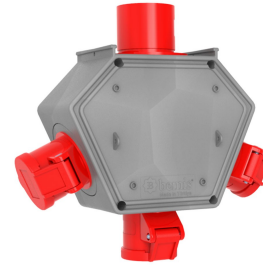

Código de producto

BX1-7444-0000**Polybox**

Categoría: Polybox

Especificaciones técnicas

CLASE IP	IP44
MATERIAL CONDUCTOR	58 d. C.
MATERIAL DEL CUERPO	Poliamida 6
CANTIDAD POR CAJA	1
NÚMERO DE CAJAS	6
OPCIÓN DE TOMA DE CORRIENTE	Con enchufe
OPCIÓN DE RECIBO	5 x 16 A. 380 V. Con enchufe
TIPO DE CONEXIÓN	Relacionado

Configuración de toma

	3 Adet Priz
Amper	5/16A
Volt	380V-450V
Kutup	3P+E+N
Hertz	50Hz - 60Hz

Certificados de calidad

BX1-7444-0000**Dibujo técnico**

Ölçüler / Dimensions (mm) x			
a	188	3/4/5 - 16A Priz / Socket	46
b	148	3/4/5 - 32A Priz / Socket	57
c	86	3/4/5 - 32A Fiş / Plug	46
d	18	3'lü Hava Çıkışı / Air Outlet	90