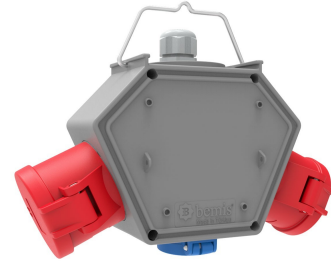

Código de producto

**BX1-0771-0000****Polybox**

Categoría: Polybox

**Especificaciones técnicas**

CLASE IP	IP44
MATERIAL CONDUCTOR	58 d. C.
MATERIAL DEL CUERPO	Poliamida 6
GRAM	155
CANTIDAD POR CAJA	1
NÚMERO DE CAJAS	6
OPCIÓN DE TOMA DE CORRIENTE	Con enchufe
TIPO DE CONEXIÓN	Relacionado

**Configuración de toma**

	2 Adet Priz	1 Adet Priz
Amper	5/32A	1/16A
Volt	380V-450V	220V-250V
Kutup	3P+E+N	2P+E
Hertz	50Hz - 60Hz	50Hz - 60Hz

**Certificados de calidad**

**BX1-0771-0000****Dibujo técnico**

Ölçüler / Dimensions (mm) x			
a	188	3/4/5 - 16A Priz / Socket	46
b	148	3/4/5 - 32A Priz / Socket	57
c	86	3/4/5 - 32A Fiş / Plug	46
d	18	3'lü Hava Çıkışı / Air Outlet	90