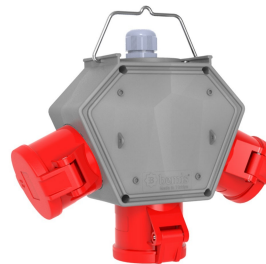

Código de producto

**BX1-0666-0000****Polybox**

Categoría: Polybox

**Especificaciones técnicas**

CLASE IP	IP44
MATERIAL CONDUCTOR	58 d. C.
MATERIAL DEL CUERPO	Poliamida 6
GRAM	155
CANTIDAD POR CAJA	1
NÚMERO DE CAJAS	6
OPCIÓN DE TOMA DE CORRIENTE	Con enchufe
TIPO DE CONEXIÓN	Relacionado

**Configuración de toma**

	3 Adet Priz
Amper	4/32A
Volt	380V-450V
Kutup	3P+E
Hertz	50Hz - 60Hz

**Certificados de calidad**

**BX1-0666-0000****Dibujo técnico**

Ölçüler / Dimensions (mm) x			
a	188	3/4/5 - 16A Priz / Socket	46
b	148	3/4/5 - 32A Priz / Socket	57
c	86	3/4/5 - 32A Fiş / Plug	46
d	18	3'lü Hava Çıkışı / Air Outlet	90