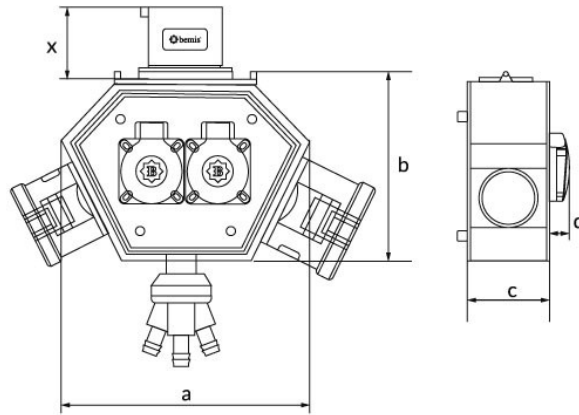

Código de producto

BX1-0441-0000**Polybox**

Categoría: Polybox

Especificaciones técnicas

CLASE IP	IP44
MATERIAL CONDUCTOR	58 d. C.
MATERIAL DEL CUERPO	Poliamida 6
CANTIDAD POR CAJA	1
NÚMERO DE CAJAS	6
OPCIÓN DE TOMA DE CORRIENTE	Con enchufe
TIPO DE CONEXIÓN	Relacionado

Configuración de toma

	2 Adet Priz	1 Adet Priz
Amper	5/16A	1/16A
Volt	380V-450V	220V-250V
Kutup	3P+E+N	2P+E
Hertz	50Hz - 60Hz	50Hz - 60Hz

Certificados de calidad

BX1-0441-0000**Dibujo técnico**

Ölçüler / Dimensions (mm) x			
a	188	3/4/5 - 16A Priz / Socket	46
b	148	3/4/5 - 32A Priz / Socket	57
c	86	3/4/5 - 32A Fiş / Plug	46
d	18	3'lü Hava Çıkışı / Air Outlet	90