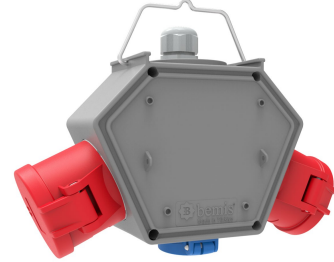

Código de producto

BX1-0441-0000**Polybox**

Categoría: Polybox

Especificaciones técnicas

CLASE IP	IP44
MATERIAL CONDUCTOR	58 d. C.
MATERIAL DEL CUERPO	Poliamida 6
CANTIDAD POR CAJA	1
NÚMERO DE CAJAS	6
OPCIÓN DE TOMA DE CORRIENTE	Con enchufe
TIPO DE CONEXIÓN	Relacionado

Configuración de toma

	2 Adet Priz	1 Adet Priz
Amper	5/16A	1/16A
Volt	380V-450V	220V-250V
Kutup	3P+E+N	2P+E
Hertz	50Hz - 60Hz	50Hz - 60Hz

Certificados de calidad

BX1-0441-0000**Dibujo técnico**

Ölçüler / Dimensions (mm) x			
a	188	3/4/5 - 16A Priz / Socket	46
b	148	3/4/5 - 32A Priz / Socket	57
c	86	3/4/5 - 32A Fiş / Plug	46
d	18	3'lü Hava Çıkışı / Air Outlet	90