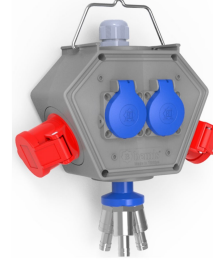

Ürün Kodu

BX1-0440-2113**Polybox**

Kategori: Polybox

Teknik Özellikler

IP SINIFI	IP44
LETKEN MALZEMES	MS 58
GÖVDE MALZEMES	Polyamid 6
GRAM	155
KUTU ADET	1
KOL ADET	6
PR Z SEÇENE	Prizli
BA LANTI TÜRÜ	Ba lantılı
HAVA ÇIKI I	3 Adet

Priz Konfigürasyonu

	2 Adet Priz	2 Adet Priz
Amper	5/16A	1/16A
Volt	380V-450V	220V-250V
Kutup	3P+E+N	2P+E
Hertz	50Hz - 60Hz	50Hz - 60Hz

Kalite Belgeleri

BX1-0440-2113**Teknik Çizim**

Ölçüler / Dimensions (mm) x			
a	188	3/4/5 - 16A Priz / Socket	46
b	148	3/4/5 - 32A Priz / Socket	57
c	86	3/4/5 - 32A Fiş / Plug	46
d	18	3'lü Hava Çıkışı / Air Outlet	90