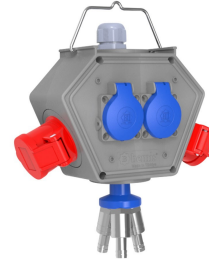

Código de producto

BX1-0330-2113**Polybox**

Categoría: Polybox

**Especificaciones técnicas**

CLASE IP	IP44
MATERIAL CONDUCTOR	58 d. C.
MATERIAL DEL CUERPO	Poliamida 6
GRAM	155
CANTIDAD POR CAJA	1
NÚMERO DE CAJAS	6
OPCIÓN DE TOMA DE CORRIENTE	Con enchufe
TIPO DE CONEXIÓN	Relacionado
HAVA ÇIKIŞI	3 Adet

Configuración de toma

	2 Adet Priz	2 Adet Priz
Amper	4/16A	1/16A
Volt	380V-450V	220V-250V
Kutup	3P+E	2P+E
Hertz	50Hz - 60Hz	50Hz - 60Hz

Certificados de calidad

BX1-0330-2113**Dibujo técnico**

Ölçüler / Dimensions (mm) x			
a	188	3/4/5 - 16A Priz / Socket	46
b	148	3/4/5 - 32A Priz / Socket	57
c	86	3/4/5 - 32A Fiş / Plug	46
d	18	3'lü Hava Çıkışı / Air Outlet	90