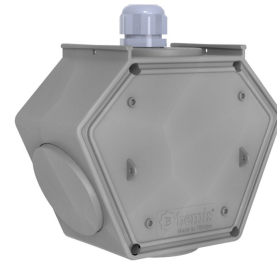

Código de producto

BX1-0000-0000**Polybox**

Categoría: Polybox

**Especificaciones técnicas**

CLASE IP	IP44
MATERIAL DEL CUERPO	Poliamida 6
GRAM	155
CANTIDAD POR CAJA	1
NÚMERO DE CAJAS	6
OPCIÓN DE TOMA DE CORRIENTE	Sin enchufe
TIPO DE CONEXIÓN	Sin conexión

Certificados de calidad

BX1-0000-0000**Dibujo técnico**

Ölçüler / Dimensions (mm) x			
a	188	3/4/5 - 16A Priz / Socket	46
b	148	3/4/5 - 32A Priz / Socket	57
c	86	3/4/5 - 32A Fiş / Plug	46
d	18	3'lü Hava Çıkışı / Air Outlet	90