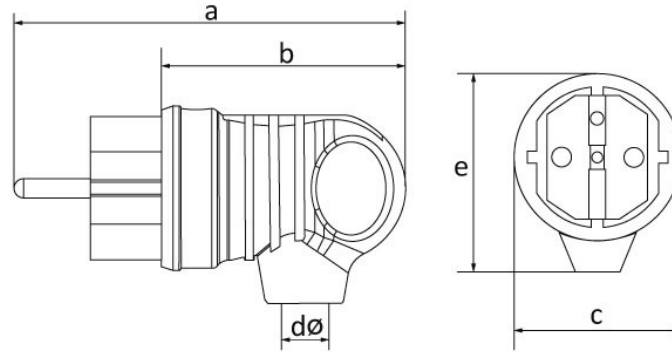

Código de producto

**BV6-1402-2041****UPS Kulplu Eğik Fiş (Kırmızı)**

Categoría: 1x16 A (2P+E) de caucho

**Especificaciones técnicas**

AMPERIO	1/16 A
POLAR	2P+E
TENSION	220 V-250 V
CLASE IP	IP44
MATERIAL CONDUCTOR	58 d. C.
MATERIAL DEL CUERPO	Caucho
CANTIDAD POR CAJA	20
NÚMERO DE CAJAS	360
RENK	Kırmızı

**Certificados de calidad**

**BV6-1402-2041****Dibujo técnico**

Ölçüler / Dimensions (mm)			
a	100	e	52
b	63	f	
c	42	g	
dø	7	h	