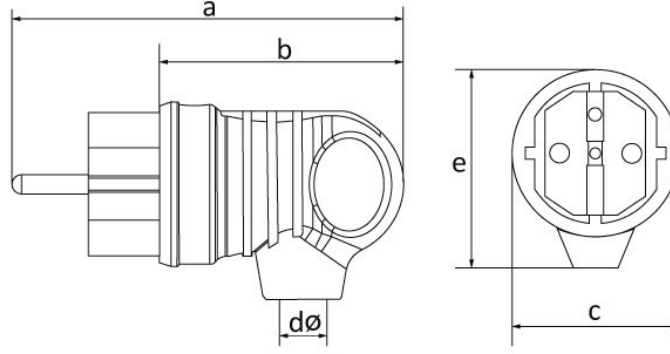

Ürün Kodu

**BV6-1402-2041****UPS Kulplu E ik Fi (Kırmızı)**

Kategori: 1x16A (2P+E) Kauçuk

**Teknik Özellikler**

AMPER	1/16A
KUTUP	2P+E
GER L M	220V-250V
IP SINIFI	IP44
LETKEN MALZEMES	MS 58
GÖVDE MALZEMES	Kauçuk
KUTU ADET	20
KOL ADET	360
RENK	Kırmızı

**Kalite Belgeleri**

**BV6-1402-2041****Teknik Çizim**

Ölçüler / Dimensions (mm)			
a	100	e	52
b	63	f	
c	42	g	
dø	7	h	