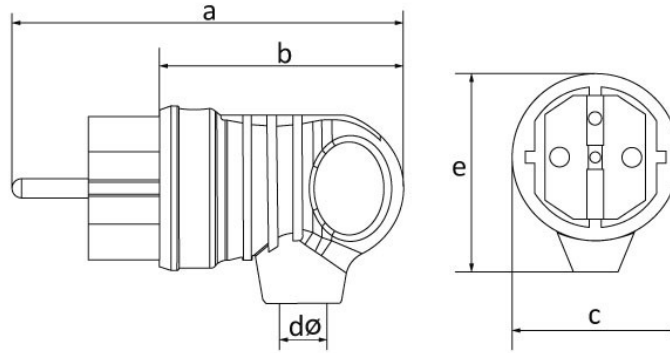

Código de producto

BV6-1402-2021**Kulplu Eğik Fiş (Kırmızı)**

Categoría: 1x16 A (2P+E) de caucho

**Especificaciones técnicas**

AMPERIO	1/16 A
POLAR	2P+E
TENSION	220 V-250 V
CLASE IP	IP44
MATERIAL CONDUCTOR	58 d. C.
MATERIAL DEL CUERPO	Caucho
CANTIDAD POR CAJA	20
NÚMERO DE CAJAS	360
RENK	Kırmızı

Certificados de calidad

BV6-1402-2021**Dibujo técnico**

Ölçüler / Dimensions (mm)			
a	100	e	52
b	63	f	
c	42	g	
dø	7	h	