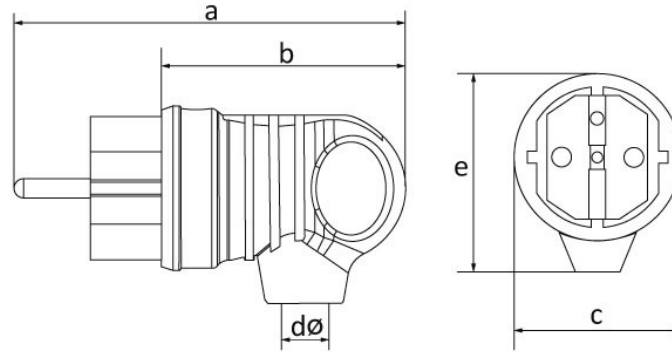

Código de producto

BV5-1402-2041**UPS Kulplu Eğik Fiş (Gri)**

Categoría: 1x16 A (2P+E) de caucho

**Especificaciones técnicas**

AMPERIO	1/16 A
POLAR	2P+E
TENSION	220 V-250 V
CLASE IP	IP44
MATERIAL CONDUCTOR	58 d. C.
MATERIAL DEL CUERPO	Caucho
CANTIDAD POR CAJA	20
NÚMERO DE CAJAS	360
RENK	Gris

Certificados de calidad

BV5-1402-2041**Dibujo técnico**

Ölçüler / Dimensions (mm)			
a	100	e	52
b	63	f	
c	42	g	
dø	7	h	