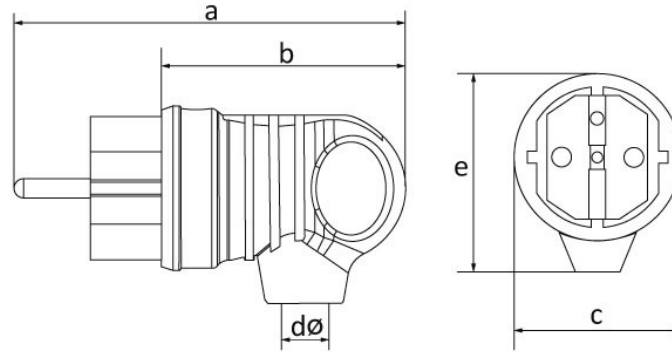

Código de producto

BV5-1402-2021**Kulplu Eğik Fiş (Gri)**

Categoría: 1x16 A (2P+E) de caucho

**Especificaciones técnicas**

AMPERIO	1/16 A
POLAR	2P+E
TENSION	220 V-250 V
CLASE IP	IP44
MATERIAL CONDUCTOR	58 d. C.
MATERIAL DEL CUERPO	Caucho
CANTIDAD POR CAJA	20
NÚMERO DE CAJAS	360
RENK	Gris

Certificados de calidad

BV5-1402-2021**Dibujo técnico**

Ölçüler / Dimensions (mm)			
a	100	e	52
b	63	f	
c	42	g	
dø	7	h	