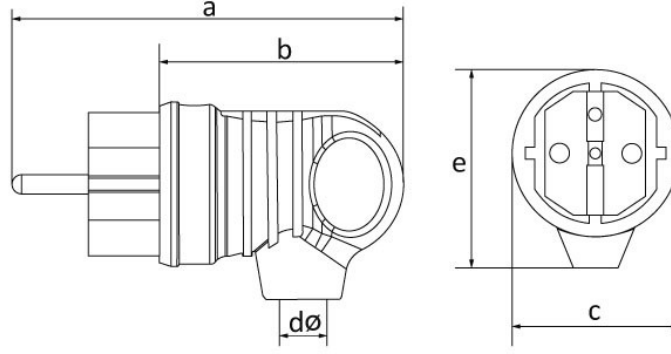

Ürün Kodu

**BV5-1402-2021****Kulplu Eğik Fiş (Gri)**

Kategori: 1x16A (2P+E) Kauçuk

**Teknik Özellikler**

AMPER	1/16A
KUTUP	2P+E
GERILIM	220V-250V
IP SINIFI	IP44
İLETKEN MALZEMESİ	MS 58
GÖVDE MALZEMESİ	Kauçuk
KUTU ADET	20
KOLI ADET	360
RENK	Gri

**Kalite Belgeleri**

**BV5-1402-2021****Teknik Çizim**

Ölçüler / Dimensions (mm)			
a	100	e	52
b	63	f	
c	42	g	
dø	7	h	