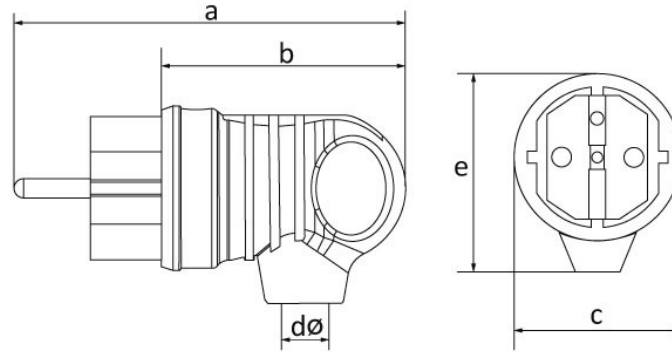

Código de producto

BV4-1402-2021**Kulplu Eğik Fiş (Turuncu)**

Categoría: 1x16 A (2P+E) de caucho

**Especificaciones técnicas**

AMPERIO	1/16 A
POLAR	2P+E
TENSION	220 V-250 V
CLASE IP	IP44
MATERIAL CONDUCTOR	58 d. C.
MATERIAL DEL CUERPO	Caucho
CANTIDAD POR CAJA	20
NÚMERO DE CAJAS	360
RENK	Naranja

Certificados de calidad

BV4-1402-2021**Dibujo técnico**

Ölçüler / Dimensions (mm)			
a	100	e	52
b	63	f	
c	42	g	
dø	7	h	