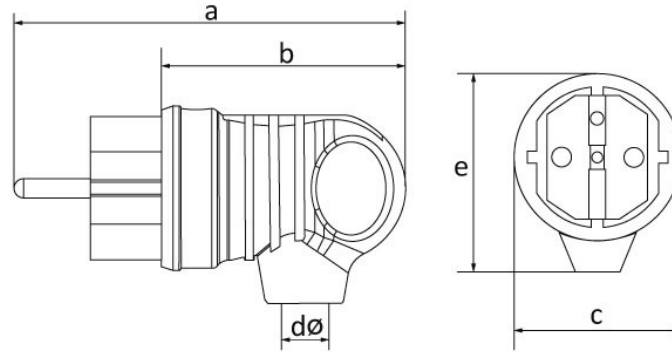

Código de producto

BV3-1402-2041**UPS Kulplu Eğik Fiş (Sarı)**

Categoría: 1x16 A (2P+E) de caucho

**Especificaciones técnicas**

AMPERIO	1/16 A
POLAR	2P+E
TENSION	220 V-250 V
CLASE IP	IP44
MATERIAL CONDUCTOR	58 d. C.
MATERIAL DEL CUERPO	Caucho
CANTIDAD POR CAJA	20
NÚMERO DE CAJAS	360
RENK	Amarillo

Certificados de calidad

BV3-1402-2041**Dibujo técnico**

Ölçüler / Dimensions (mm)			
a	100	e	52
b	63	f	
c	42	g	
dø	7	h	