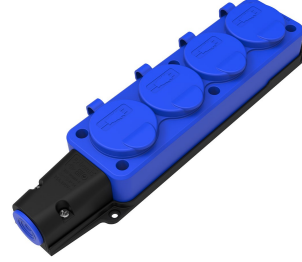

Ürün Kodu

BV2-1402-3614**Dörtlü Grup Priz (Mavi)**

Kategori: 1x16A (2P+E) Kauçuk

**Teknik Özellikler**

AMPER	1/16A
KUTUP	2P+E
GERİLİM	220V-250V
IP SINIFI	IP54
İLETKEN MALZEMESİ	MS 58
GÖVDE MALZEMESİ	Kauçuk
KUTU ADET	8
KOLI ADET	96
RENK	Mavi