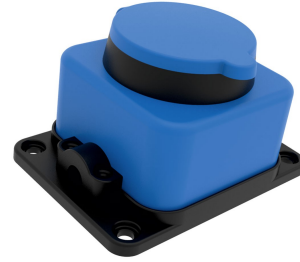

Código de producto

BV2-1402-3511**Duvar Priz (Mavi)**

Categoría: 1x16 A (2P+E) de caucho

**Especificaciones técnicas**

AMPERIO	1/16 A
POLAR	2P+E
TENSION	220 V-250 V
CLASE IP	IP54
MATERIAL CONDUCTOR	58 d. C.
MATERIAL DEL CUERPO	Caucho
CANTIDAD POR CAJA	12
NÚMERO DE CAJAS	216
RENK	Mavi