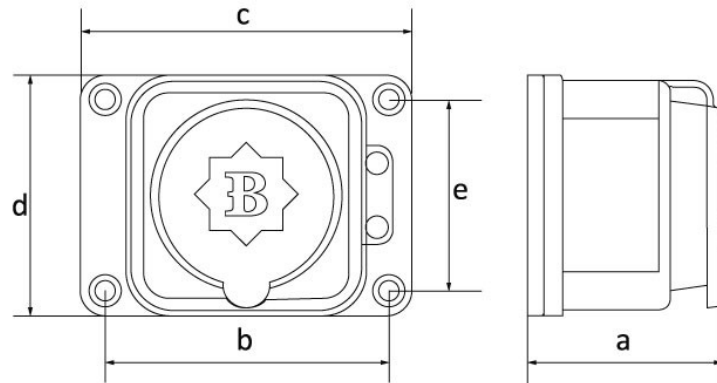

Código de producto

BV2-1402-3511**Duvar Priz (Mavi)**

Categoría: 1x16 A (2P+E) de caucho

**Especificaciones técnicas**

AMPERIO	1/16 A
POLAR	2P+E
TENSION	220 V-250 V
CLASE IP	IP54
MATERIAL CONDUCTOR	58 d. C.
MATERIAL DEL CUERPO	Caucho
CANTIDAD POR CAJA	12
NÚMERO DE CAJAS	216
RENK	Mavi

Certificados de calidad

BV2-1402-3511**Dibujo técnico**

Ölçüler / Dimensions (mm)			
a	52	e	50
b	64	f	
c	87	g	
d	63	h	