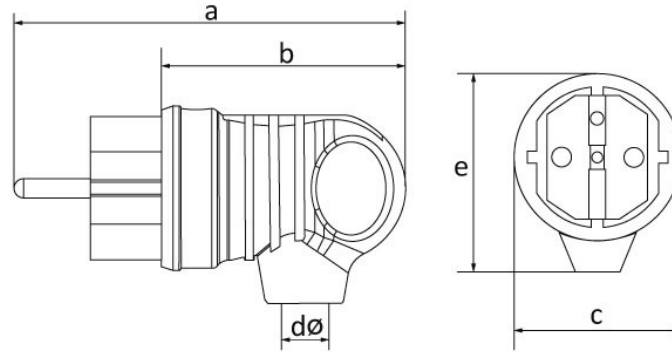

Código de producto

BV2-1402-2041**UPS Kulplu Eğik Fiş (Mavi)**

Categoría: 1x16 A (2P+E) de caucho

**Especificaciones técnicas**

AMPERIO	1/16 A
POLAR	2P+E
TENSION	220 V-250 V
CLASE IP	IP44
MATERIAL CONDUCTOR	58 d. C.
MATERIAL DEL CUERPO	Caucho
CANTIDAD POR CAJA	20
NÚMERO DE CAJAS	360
RENK	Mavi

Certificados de calidad

BV2-1402-2041**Dibujo técnico**

Ölçüler / Dimensions (mm)			
a	100	e	52
b	63	f	
c	42	g	
dø	7	h	