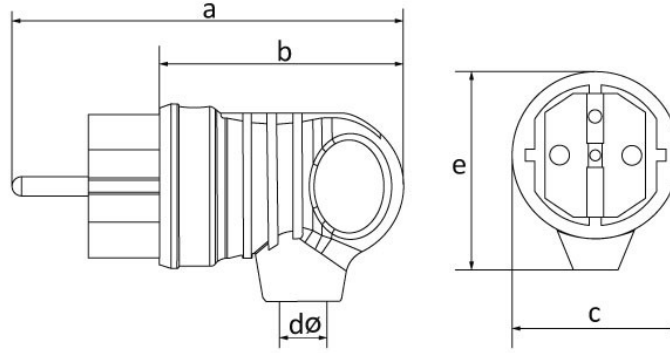

Ürün Kodu

BV2-1402-2041**UPS Kulplu E ik Fi (Mavi)**

Kategori: 1x16A (2P+E) Kauçuk

Teknik Özellikler

AMPER	1/16A
KUTUP	2P+E
GER L M	220V-250V
IP SINIFI	IP44
LETKEN MALZEMES	MS 58
GÖVDE MALZEMES	Kauçuk
KUTU ADET	20
KOL ADET	360
RENK	Mavi

Kalite Belgeleri

BV2-1402-2041**Teknik Çizim**

Ölçüler / Dimensions (mm)			
a	100	e	52
b	63	f	
c	42	g	
dø	7	h	