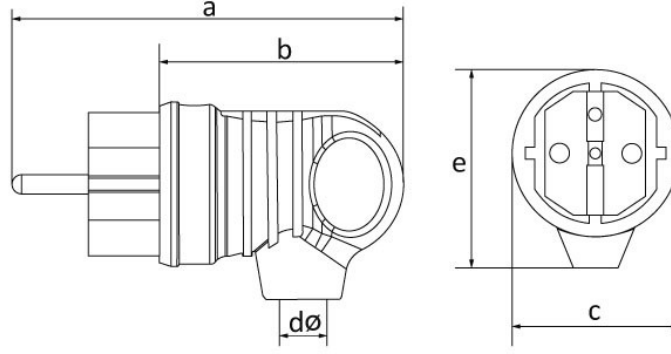

Ürün Kodu

BV2-1402-2021**Kulplu Eğik Fiş (Mavi)**

Kategori: 1x16A (2P+E) Kauçuk

**Teknik Özellikler**

AMPER	1/16A
KUTUP	2P+E
GERILIM	220V-250V
IP SINIFI	IP44
İLETKEN MALZEMESİ	MS 58
GÖVDE MALZEMESİ	Kauçuk
KUTU ADET	20
KOLI ADET	360
RENK	Mavi

Kalite Belgeleri

BV2-1402-2021**Teknik Çizim**

Ölçüler / Dimensions (mm)			
a	100	e	52
b	63	f	
c	42	g	
dø	7	h	