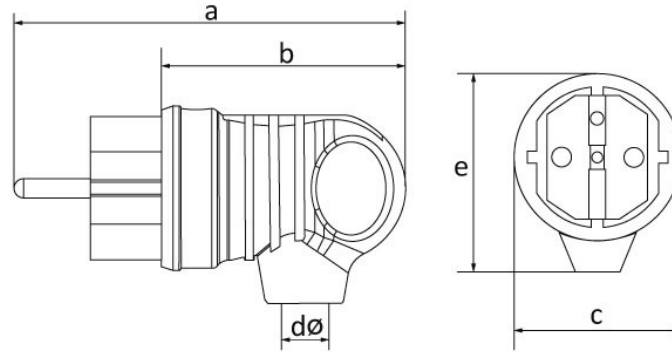

Código de producto

BV1-1402-2041**UPS Kulplu Eğik Fiş (Yeşil)**

Categoría: 1x16 A (2P+E) de caucho

**Especificaciones técnicas**

AMPERIO	1/16 A
POLAR	2P+E
TENSION	220 V-250 V
CLASE IP	IP44
MATERIAL CONDUCTOR	58 d. C.
MATERIAL DEL CUERPO	Caucho
CANTIDAD POR CAJA	20
NÚMERO DE CAJAS	360
RENK	Verde

Certificados de calidad

BV1-1402-2041

Dibujo técnico

Ölçüler / Dimensions (mm)			
a	100	e	52
b	63	f	
c	42	g	
dø	7	h	