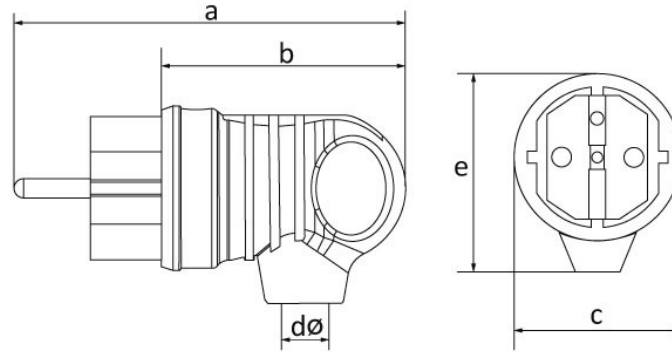

Código de producto

**BV1-1402-2021****Kulplu Eğik Fiş (Yeşil)**

Categoría: 1x16 A (2P+E) de caucho

**Especificaciones técnicas**

AMPERIO	1/16 A
POLAR	2P+E
TENSION	220 V-250 V
CLASE IP	IP44
MATERIAL CONDUCTOR	58 d. C.
MATERIAL DEL CUERPO	Caucho
CANTIDAD POR CAJA	20
NÚMERO DE CAJAS	360
RENK	Verde

**Certificados de calidad**

**BV1-1402-2021****Dibujo técnico**

Ölçüler / Dimensions (mm)			
a	100	e	52
b	63	f	
c	42	g	
dø	7	h	