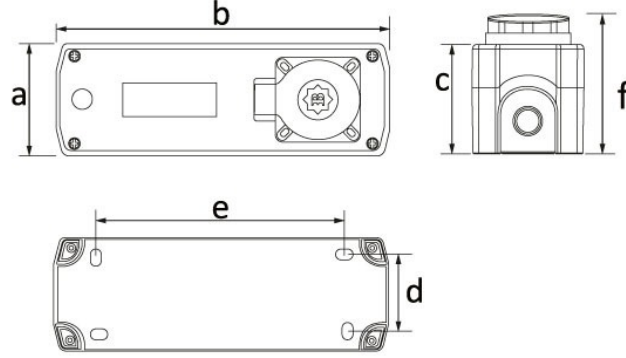

**Ürün Kodu****BT3-4060-0002****1/16A. 220V. Prizli Sinyalli  
Sigorta Kutusu**

Kategori: Plastik Buton

**Teknik Özellikler**

IP SINIFI	IP44
KUTU ADET	6
KOLI ADET	72
HAMMADDE	ABS

**Kalite Belgeleri**

**BT3-4060-0002****Teknik Çizim**

Ölçüler / Dimensions (mm)			
a	68,5	e	163
b	202	f	85,5
c	66,5	g	
d	55	h	