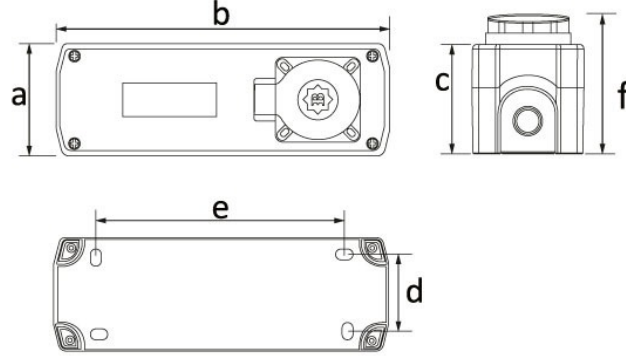

Ürün Kodu

BT3-4050-0002**1/16A. 220V. Prizli Sigorta Kutusu**

Kategori: Plastik Buton

**Teknik Özellikler**

IP SINIFI	IP44
KUTU ADET	6
KOL ADET	72
HAMMADDE	ABS

Kalite Belgeleri

BT3-4050-0002**Teknik Çizim**

Ölçüler / Dimensions (mm)			
a	68,5	e	163
b	202	f	85,5
c	66,5	g	
d	55	h	