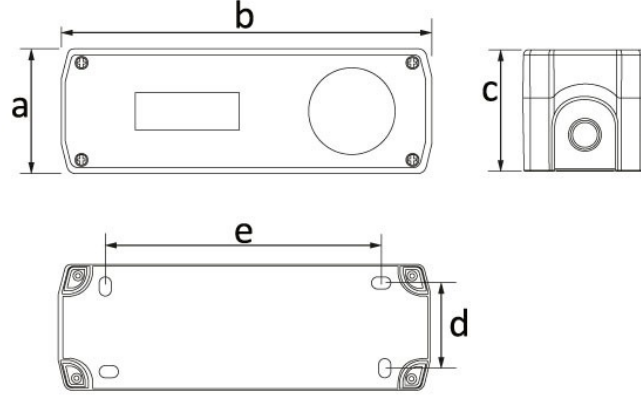

Ürün Kodu

BT3-4040-0002**Sigorta ve Priz Kutusu**

Kategori: Plastik Buton

Teknik Özellikler

IP SINIFI	IP44
KUTU ADET	6
KOL ADET	72
HAMMADDE	ABS

Kalite Belgeleri

BT3-4040-0002**Teknik Çizim**

Ölçüler / Dimensions (mm)			
a	68,5	e	163
b	202	f	
c	66,5	g	
d	55	h	