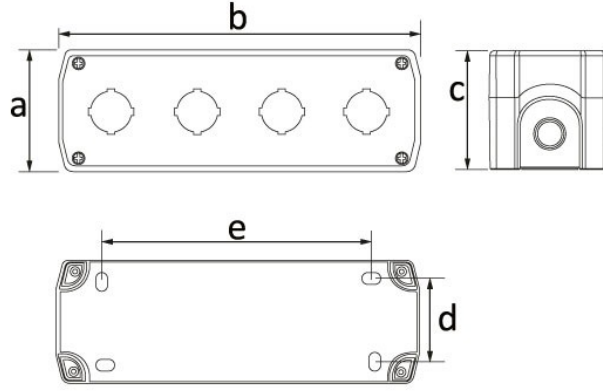

Ürün Kodu

BT3-4000-0002**Dörtlü Buton Kutusu**

Kategori: Plastik Buton

Teknik Özellikler

IP SINIFI	IP44
KUTU ADET	6
KOL ADET	72
HAMMADDE	ABS

Kalite Belgeleri

BT3-4000-0002**Teknik Çizim**

Ölçüler / Dimensions (mm)			
a	68,5	e	163
b	202	f	
c	66,5	g	
d	55	h	