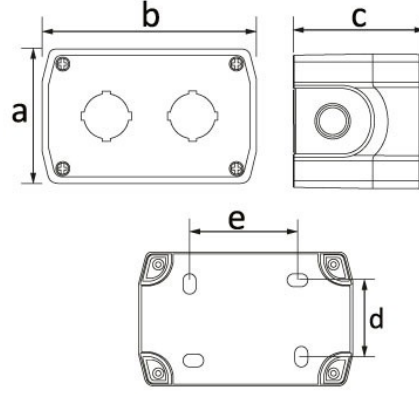

Ürün Kodu

BT3-2000-0006**kili Buton Kutusu**

Kategori: Plastik Buton

Teknik Özellikler

IP SINIFI	IP67
KUTU ADET	12
KOL ADET	144
HAMMADDE	ABS

**Kalite Belgeleri**

BT3-2000-0006**Teknik Çizim**

Ölçüler / Dimensions (mm)			
a	68,5	e	69
b	108,5	f	
c	66,5	g	
d	55	h	