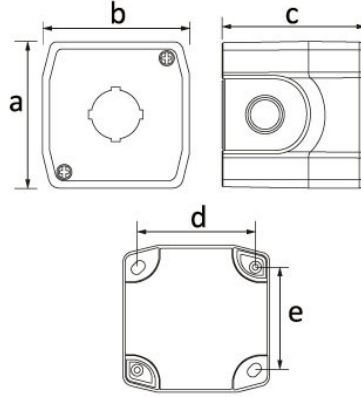

Ürün Kodu**BT3-1011-0002****Acil Stop Buton Kutusu**

Kategori: Plastik Buton

**Teknik Özellikler**

IP SINIFI	IP44
KUTU ADET	16
KOLI ADET	192
HAMMADDE	ABS
RENK	Sarı

Kalite Belgeleri

BT3-1011-0002**Teknik Çizim**

Ölçüler / Dimensions (mm)			
a	68,5	e	54
b	68,5	f	
c	66,5	g	
d	48	h	