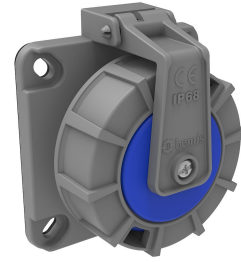

Código de producto

**BS1-1402-7410****Makine Priz (Vidalı Bağlantılı)**

Categoría: 1x16 A (2P+E) Plástico

**Especificaciones técnicas**

AMPERIO	1/16 A
POLAR	2P+E
TENSION	220 V-250 V
HERTZ	50 Hz - 60 Hz
CLASE IP	IP68
MATERIAL CONDUCTOR	58 d. C.
MATERIAL DEL CUERPO	Poliamida 6
GRAM	60
CANTIDAD POR CAJA	8
NÚMERO DE CAJAS	144