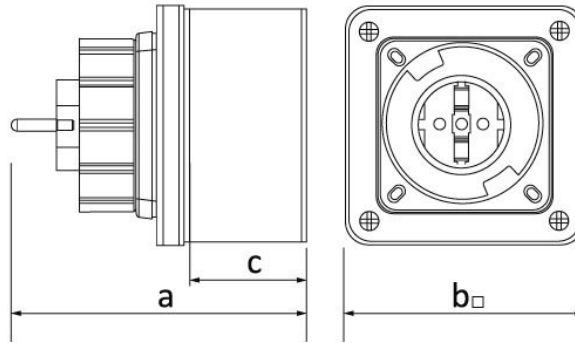

Código de producto

BS1-1402-7210**Enchufe de pared**

Categoría: 1x16 A (2P+E) Plástico

**Especificaciones técnicas**

AMPERIO	1/16 A
POLAR	2P+E
TENSION	220 V-250 V
HERTZ	50 Hz - 60 Hz
CLASE IP	IP68
MATERIAL CONDUCTOR	58 d. C.
MATERIAL DEL CUERPO	Poliamida 6
GRAM	185
CANTIDAD POR CAJA	6
NÚMERO DE CAJAS	72

Certificados de calidad

BS1-1402-7210**Dibujo técnico**

Ölçüler / Dimensions (mm)			
a	120	e	
b \square	95	f	
c	60	g	
d		h	