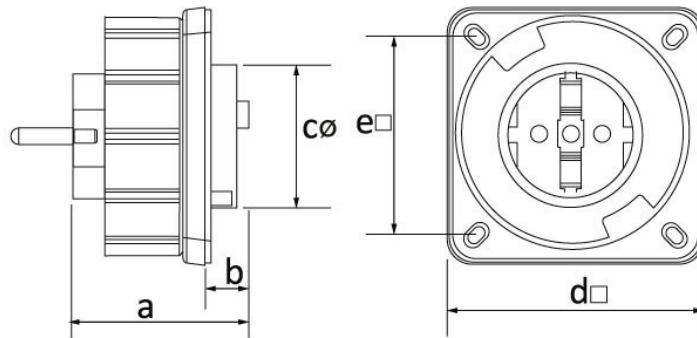

Código de producto

BS1-1402-7114**Makine Fiş**

Categoría: 1x16 A (2P+E) Plástico

**Especificaciones técnicas**

AMPERIO	1/16 A
POLAR	2P+E
TENSION	220 V-250 V
HERTZ	50 Hz - 60 Hz
CLASE IP	IP68
MATERIAL CONDUCTOR	58 d. C.
MATERIAL DEL CUERPO	Poliamida 6
GRAM	119
CANTIDAD POR CAJA	8
NÚMERO DE CAJAS	144

Certificados de calidad

BS1-1402-7114**Dibujo técnico**

Ölçüler / Dimensions (mm)			
a	42	e □	58
b	13	f	
c ø	45	g	
d □	75	h	