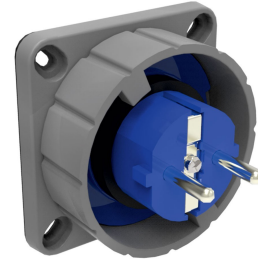

Código de producto

BS1-1402-7114**Makine Fiş**

Categoría: 1x16 A (2P+E) Plástico

**Especificaciones técnicas**

AMPERIO	1/16 A
POLAR	2P+E
TENSION	220 V-250 V
HERTZ	50 Hz - 60 Hz
CLASE IP	IP68
MATERIAL CONDUCTOR	58 d. C.
MATERIAL DEL CUERPO	Poliamida 6
GRAM	119
CANTIDAD POR CAJA	8
NÚMERO DE CAJAS	144

Certificados de calidad

BS1-1402-7114**Dibujo técnico**

Ölçüler / Dimensions (mm)			
a	42	e □	58
b	13	f	
c ø	45	g	
d □	75	h	