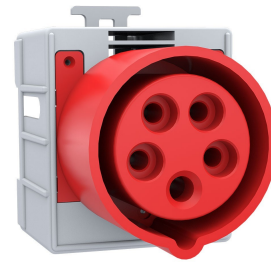

Código de producto

**BR1-1505-2711****Ray Priz**

Categoría: 5 x 16 A (3P+E+N) 6 h

**Especificaciones técnicas**

AMPERIO	5/16A
POLAR	3P+E+N
TENSION	380 V-450 V
EN EL SENTIDO DE LAS AGUJAS DEL RELOJ	6 h
HERTZ	50 Hz - 60 Hz
CLASE IP	IP20
MATERIAL CONDUCTOR	58 d. C.
MATERIAL DEL CUERPO	Poliamida 6
GRAM	155
CANTIDAD POR CAJA	6
NÚMERO DE CAJAS	108