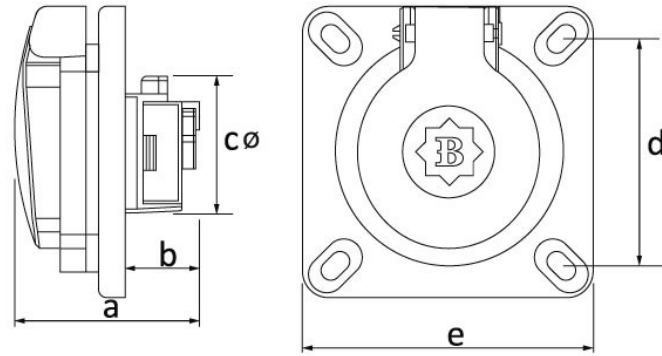

Código de producto

BP1-1402-2413**Makine Priz (Küçük Kapaklı)**

Categoría: 1x16 A (2P+E) Plástico

**Especificaciones técnicas**

AMPERIO	1/16 A
POLAR	2P+E
TENSION	220 V-250 V
CLASE IP	IP44
MATERIAL CONDUCTOR	58 d. C.
MATERIAL DEL CUERPO	Poliamida 6
CANTIDAD POR CAJA	10
NÚMERO DE CAJAS	180

Certificados de calidad

BP1-1402-2413**Dibujo técnico**

Ölçüler / Dimensions (mm)			
a	48	e	75
b	20	f	
c ø	45	g	
d	58	h	