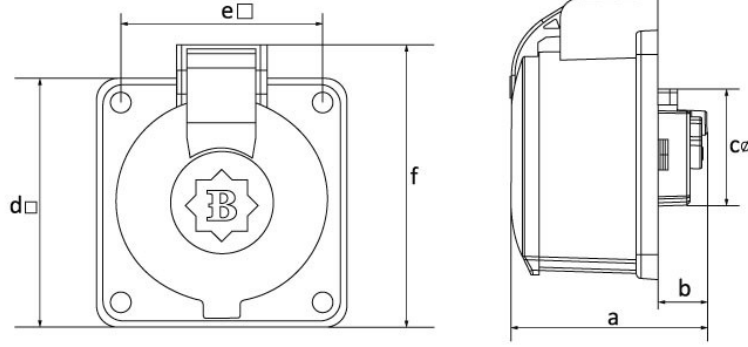

Ürün Kodu

BP1-1402-2410**Makine Priz**

Kategori: 1x16A (2P+E) Plastik

**Teknik Özellikler**

AMPER	1/16A
KUTUP	2P+E
GERILIM	220V-250V
IP SINIFI	IP44
İLETKEN MALZEMESİ	MS 58
GÖVDE MALZEMESİ	Polyamid 6
KUTU ADET	18
KOLI ADET	216

Kalite Belgeleri

BP1-1402-2410**Teknik Çizim**

Ölçüler / Dimensions (mm)			
a	58	e	60
b	15	f	85
c	45	g	
d	75	h	