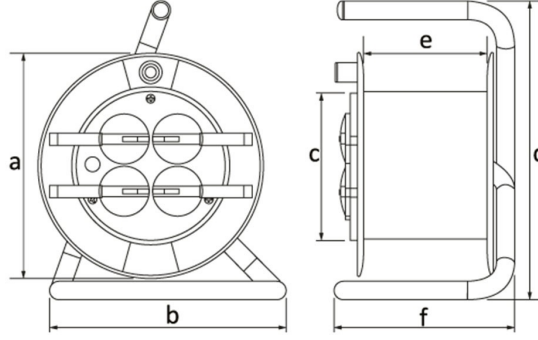

Ürün Kodu

BM9-3305-0000**Plastik Makara**

Kategori: Plastik Makara

Teknik Özellikler

IP SINIFI	IP44
GÖVDE MALZEMES	Polipropilen (PP)
KUTU ADET	1
KOL ADET	1
PR Z SEÇENE	Prizli
KABLO SEÇENE	Kablosuz
KABLO KAPAS TES	50m. Kablo Kapasiteli
KABLO C NS	3x1,5mm

Priz Konfigürasyonu

	3 Adet Priz
Amper	1/16A
Volt	220V-250V
Kutup	2P+E
Hertz	50Hz - 60Hz

Kalite Belgeleri

BM9-3305-0000**Teknik Çizim**

Ölçüler / Dimensions (mm)			
a	290	e	95
b	268	f	175
c	116	g	
d	82	h	