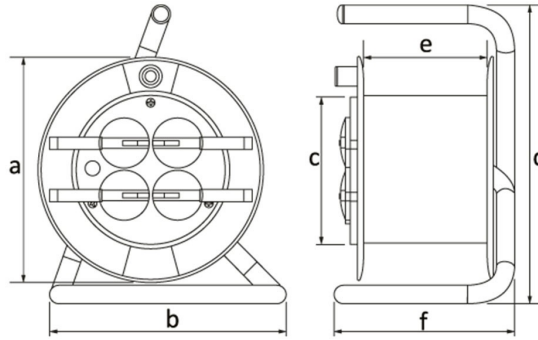

Código de producto

BM9-3102-0000**Carrete de plástico (con asas y tapa)**

Categoría: Carrete de plástico

**Especificaciones técnicas**

CLASE IP	IP44
MATERIAL DEL CUERPO	Polipropileno (PP)
CANTIDAD POR CAJA	1
NÚMERO DE CAJAS	1
OPCIÓN DE TOMA DE CORRIENTE	Sin enchufe
OPCIÓN DE CABLE	Inalámbrico
CAPACIDAD DEL CABLE	Capacidad de 50 m de cable
TIPO DE CABLE	3 x 1,5 mm

Certificados de calidad

BM9-3102-0000**Dibujo técnico**

Ölçüler / Dimensions (mm)			
a	290	e	95
b	268	f	175
c	116	g	
d	82	h	