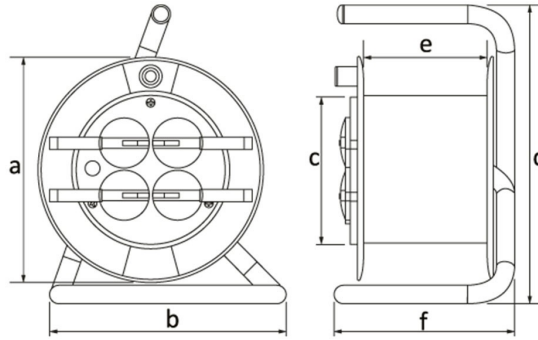

Código de producto

BM8K2103-0000**Carrete de plástico**

Categoría: Carrete de plástico

**Especificaciones técnicas**

CLASE IP	IP44
MATERIAL DEL CUERPO	Polipropileno (PP)
CANTIDAD POR CAJA	1
NÚMERO DE CAJAS	1
OPCIÓN DE TOMA DE CORRIENTE	Con enchufe
OPCIÓN DE CABLE	25 m. Con cable
CAPACIDAD DEL CABLE	Capacidad de cable de 25 m.
TIPO DE CABLE	3 x 1,5 mm

Configuración de toma

	4 Adet Priz
Amper	1/16A
Volt	220V-250V
Kutup	2P+E
Hertz	50Hz - 60Hz

Certificados de calidad

BM8K2103-0000**Dibujo técnico**

Ölçüler / Dimensions (mm)			
a	240	e	93
b	235	f	190
c	110	g	
d	345	h	