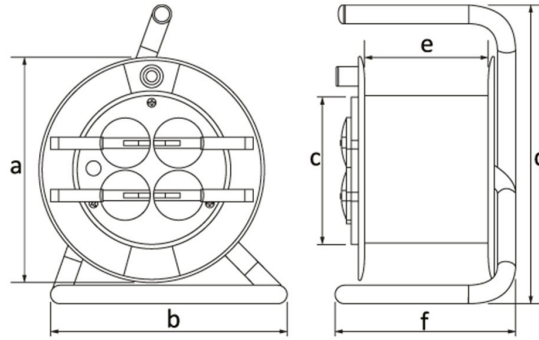

Código de producto

BM8-2306-0000**Carrete de plástico**

Categoría: Carrete de plástico

**Especificaciones técnicas**

CLASE IP	IP44
MATERIAL DEL CUERPO	Polipropileno (PP)
CANTIDAD POR CAJA	1
NÚMERO DE CAJAS	1
OPCIÓN DE TOMA DE CORRIENTE	Enchufe francés
OPCIÓN DE CABLE	Inalámbrico
CAPACIDAD DEL CABLE	Capacidad de cable de 25 m.
TIPO DE CABLE	3 x 1,5 mm

Configuración de toma

	3 Adet Priz
Amper	1/16A
Volt	220V-250V
Kutup	2P+E
Hertz	50Hz - 60Hz

Certificados de calidad

BM8-2306-0000**Dibujo técnico**

Ölçüler / Dimensions (mm)			
a	240	e	93
b	235	f	190
c	110	g	
d	345	h	